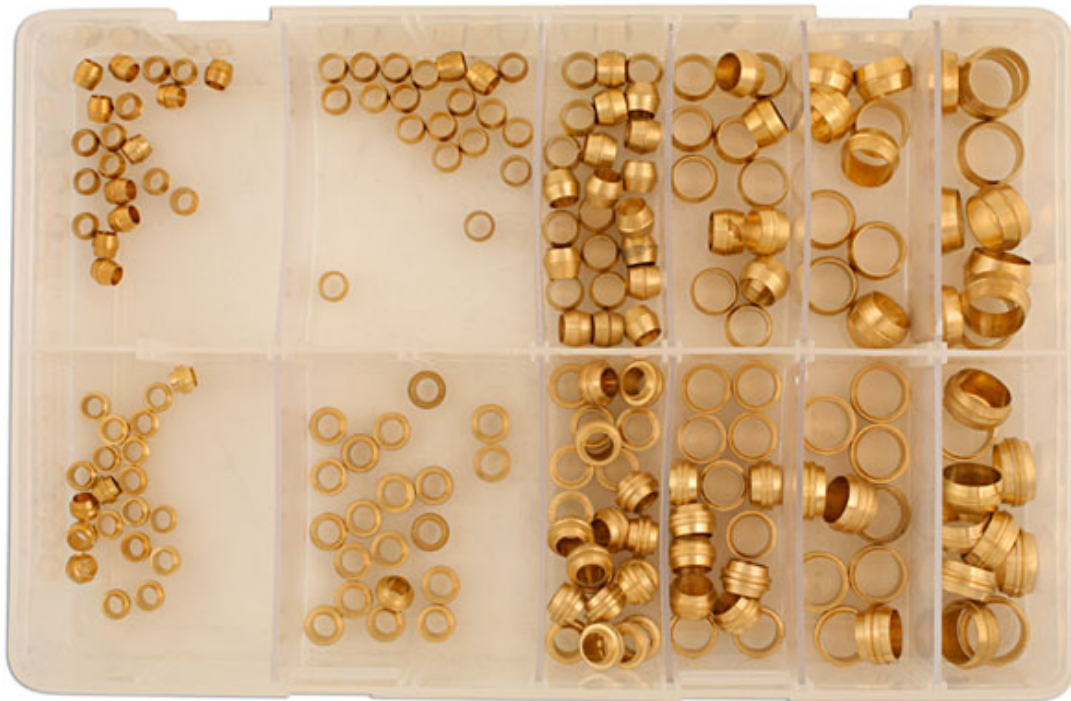

## Assortiment métrique d'olives et d'olives étagés en

Un assortiment métrique d'olives et d'olives étagés en laiton dans une boîte robuste avec du réassort en sachet.

### Additional Information

- Taille métrique: 4mm, 5mm, 6mm, 8mm, 10mm & 12mm.
- Contient les olives types tonneaux et les olives étagées
- Assortiment en tailles impériales disponible sous la ref 31888.
- Boîte de rangement robuste
- 200 pcs